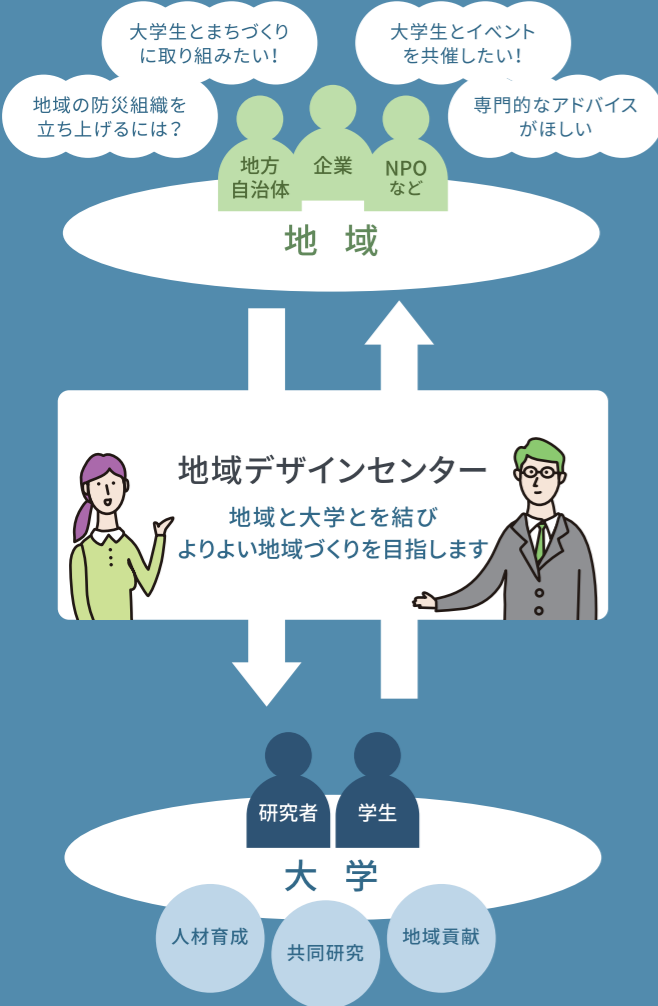

わたしたちの役割

地域をよりよくするための
支援・コーディネートを行っています。

Access (陽東キャンパス)

バス
JR宇都宮駅：■西口バス乗場③ (JRバス)
清原第4地、清原球場、祖母井、茂木、ベルモール行などで「工学部前」下車
■西口バス乗場⑭ (関東バス)
真岡、益子、海星学院、ベルモール行などで「工学部前」下車
■東口バス乗場③ (関東バス)
関東バス宇都大循環線 (右回り・左回り) で「宇大工学部正門」下車

地域をつなぐ
未来につなげる

宇都宮大学地域デザイン科学部附属
地域デザインセンター

宇都宮大学地域デザイン科学部附属 地域デザインセンター

Center for Regional Design

「地域デザイン」とは、持続可能な地域社会の創生に向けて、地方自治体、企業、NPO、大学等が連携・協働するとともに、地域や研究分野を超えたつながりを形成し、地域の課題解決に取り組むことです。

地域デザインセンターは、地方自治体、企業、NPO等、多様な主体との連携・協働のコーディネーションを行う機関です。地域社会を持続可能で暮らしやすい場所にするために、地域に根差した研究や教育を支援し、推進することで、互恵的なつながりを形成し、地域社会に貢献して参ります。