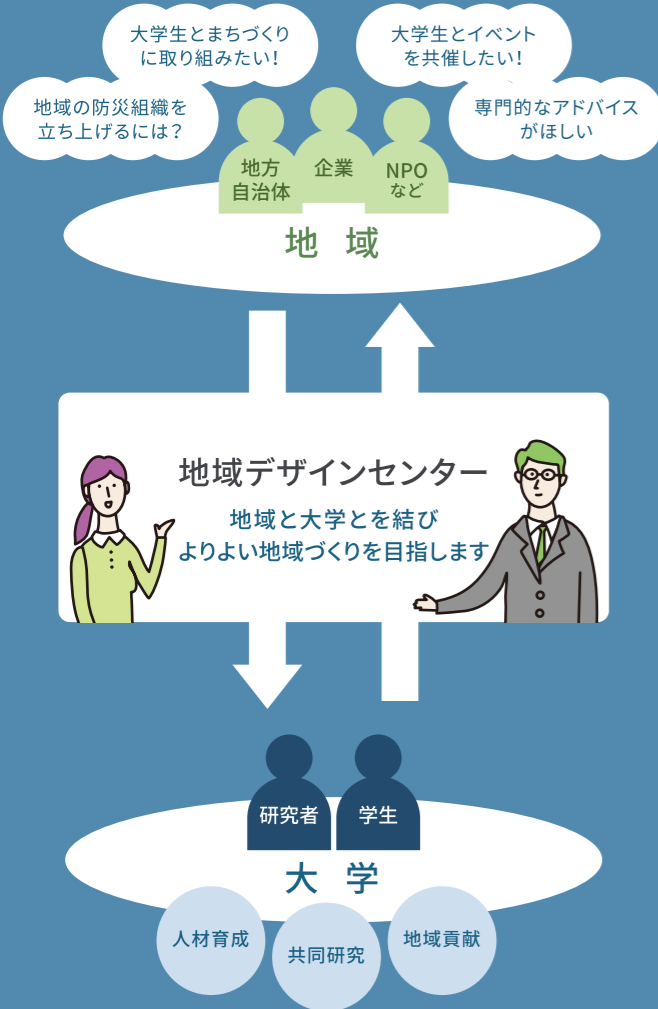

わたしたちの役割

地域をよりよくするための
支援・コーディネートを行っています。

Access (陽東キャンパス)

JR宇都宮駅：■西口バス乗場③(JRバス)
清原第団地、清原球場、祖母井、茂木、ベルモール行などで「工学部前」下車
■西口バス乗場⑭(関東バス)
真岡、益子、海星学院、ベルモール行などで「工学部前」下車
■東口バス乗場③(関東バス)
関東バス宇大循環線(右回り・左回り)で「宇大工学部正門」下車

地域をつなぐ
未来につなげる

宇都宮大学地域デザイン科学部附属
地域デザインセンター

宇都宮大学地域デザイン科学部附属 地域デザインセンター

Center for Regional Design

「地域デザイン」とは、持続可能な地域社会の創生に向けて、地方自治体、企業、NPO、大学等が連携・協働するとともに、地域や研究分野を超えたつながりを形成し、地域の課題解決に取り組むことです。

地域デザインセンターは、地方自治体、企業、NPO等、多様な主体との連携・協働のコーディネーションを行う機関です。地域社会を持続可能で暮らしやすい場所にするために、地域に根差した研究や教育を支援し、推進することで、互恵的なつながりを形成し、地域社会に貢献して参ります。