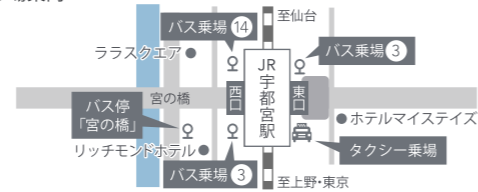

わたしたちの役割

地域をよりよくするための
支援・コーディネートを行っています。

Access (陽東キャンパス)

JR宇都宮駅：■西口バス乗場③(JRバス)
清原第団地、清原球場、祖母井、茂木、ベルモール行などで「工学部前」下車
■西口バス乗場⑭(関東バス)
真岡、益子、海星学院、ベルモール行などで「工学部前」下車
■東口バス乗場③(関東バス)
関東バス宇大循環線(右回り・左回り)で「宇大工学部正門」下車

東武宇都宮駅：■バス乗場①
全ての便で「工学部前」下車

JR宇都宮駅東口乗り場(乗車時間 約10分)
東武宇都宮線 東武宇都宮駅乗り場(乗車時間 約20分)

乗り場案内

宇都宮大学地域デザイン科学部附属
地域デザインセンター

ご相談は下記連絡先までお気軽に

所在地 〒321-8585 栃木県宇都宮市陽東7-1-2
TEL 028-689-6238
FAX 028-689-6237
E-MAIL uu.crd@a.utsunomiya-u.ac.jp
WEB https://crd.utsunomiya-u.ac.jp/