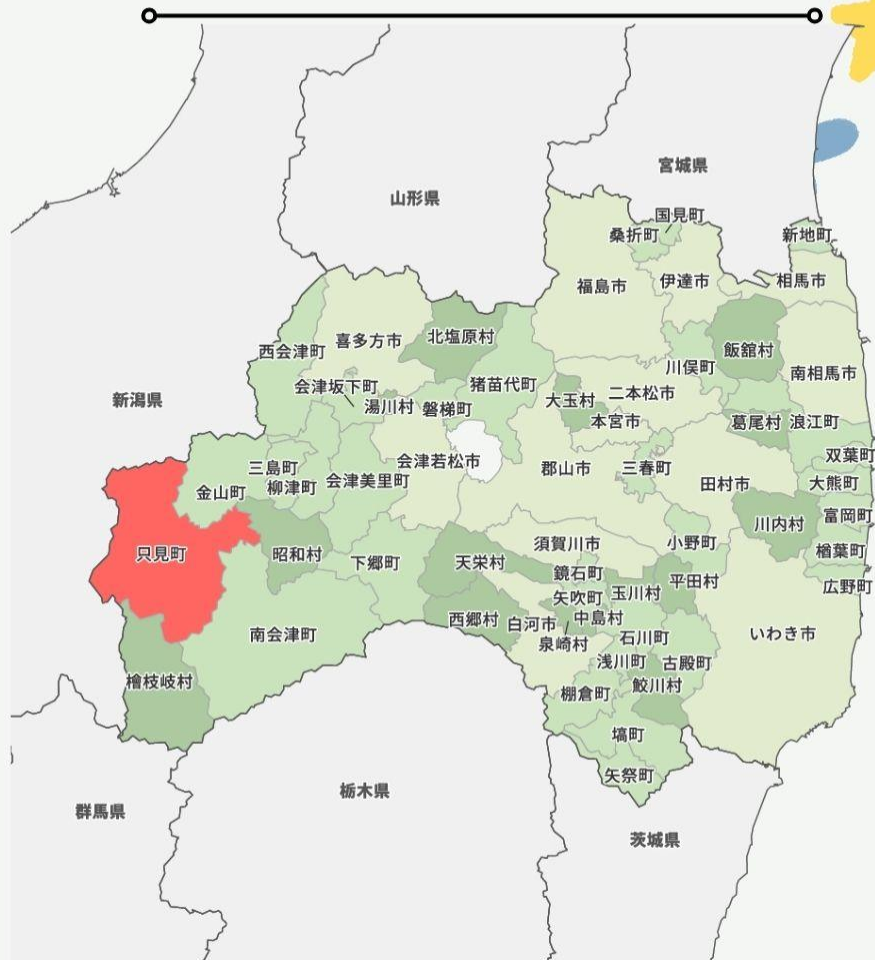

1, D-friendsって？

活動人数...約40人

活動頻度...月に1~2回
1泊2日

ミーティング...毎週水曜日18時~20時(検討中)

2, 布沢について

2, 布沢について

そもそも布沢って？
→福島県只見町
布沢地区

布沢の場所

雪まつり

2, 布沢について

おんべ

3, 中之条について

3, 中之条について

千と千尋のモデルとなった旅館がある！？

3, 中之条について

活動内容